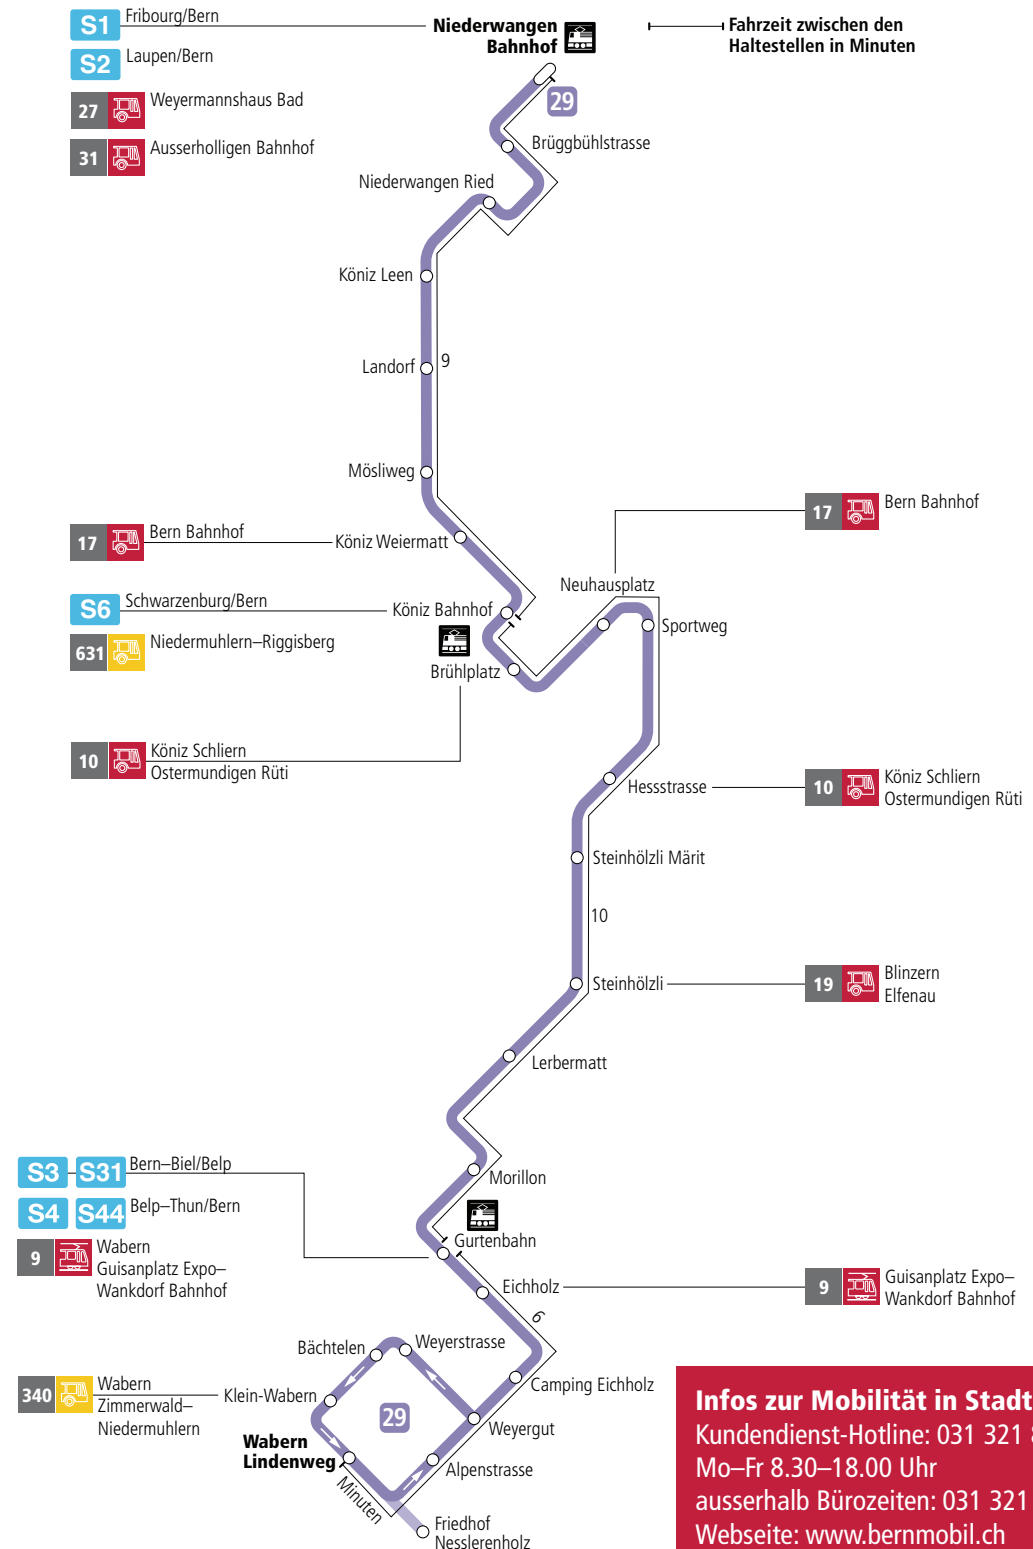

Linie 29

Niederwangen Bahnhof - Wabern Lindenweg
Wabern Lindenweg - Niederwangen Bahnhof

Abfahrten ab Wabern Lindenweg ▶▶▶ Niederwangen Bahnhof

Gültig bis 14. Dezember 2013

	Montag–Freitag exkl. Ferien	Samstag	Sonn- und Feiertag	Ferienfahrplan Montag–Freitag
5h				
6h	00 15 30 45			00 15 30 45
7h	00 15 30 45	00 30		00 15 30 45
8h	00 15 30 45	00 30	30	00 15 30 45
9h	00 ^N 15 ^N 30 ^N 45 ^N	00 ^N 30 ^N	00 30	00 ^N 15 ^N 30 ^N 45 ^N
10h	00 ^N 15 ^N 30 ^N 45 ^N	00 ^N 15 ^N 30 ^N 45 ^N	00 30	00 ^N 15 ^N 30 ^N 45 ^N
11h	00 ^N 15 ^N 30 ^N 45	00 ^N 15 ^N 30 ^N 45 ^N	00 30	00 ^N 15 ^N 30 ^N 45
12h	00 15 30 45	00 ^N 15 ^N 30 ^N 45 ^N	00 30	00 15 30 45
13h	00 15 ^N 30 ^N 45 ^N	00 ^N 15 ^N 30 ^N 45 ^N	00 30	00 15 ^N 30 ^N 45 ^N
14h	00 ^N 15 ^N 30 ^N 45 ^N	00 ^N 15 ^N 30 ^N 45 ^N	00 30	00 ^N 15 ^N 30 ^N 45 ^N
15h	00 ^N 15 ^N 30 ^N 45	00 ^N 15 ^N 30 ^N 45 ^N	00 30	00 ^N 15 ^N 30 ^N 45
16h	00 15 30 45	00 ^N 15 ^N 30 ^N 45 ^N	00 30	00 15 30 45
17h	00 15 30 45	00 ^N 30	00 30	00 15 30 45
18h	00 15 30 45	00 30	00 30	00 15 30 45
19h	00 15 30 45	00 30	00 30	00 15 30 45
20h	00 30	00 30	00 30	00 30
21h	00 30	00 30	00 30	00 30
22h	00	00	00	00
23h				
0h				

Alles Niederflerbusse (ohne Gewähr) &

Für Anschlüsse und Einhaltung der Abfahrtszeiten besteht keine Gewähr

Ferienfahrplan:

24.12.12–4.1.13 / 4.2.–8.2.13 / 8.4.–19.4.13 / 10.5.13 / 8.7.–9.8.13 / 23.9.–11.10.13

Feiertage:

1. und 2. Januar, Karfreitag, Ostermontag, Auffahrt, Pfingstmontag, 1. August, 25. und 26. Dezember.

Zeichenerklärung:

N=fährt via Friedhof Nesslerenholz

Infos zur Mobilität in Stadt und Region Bern

Verkaufsstelle: Libero-Shop, Bubenbergplatz 5, Bern