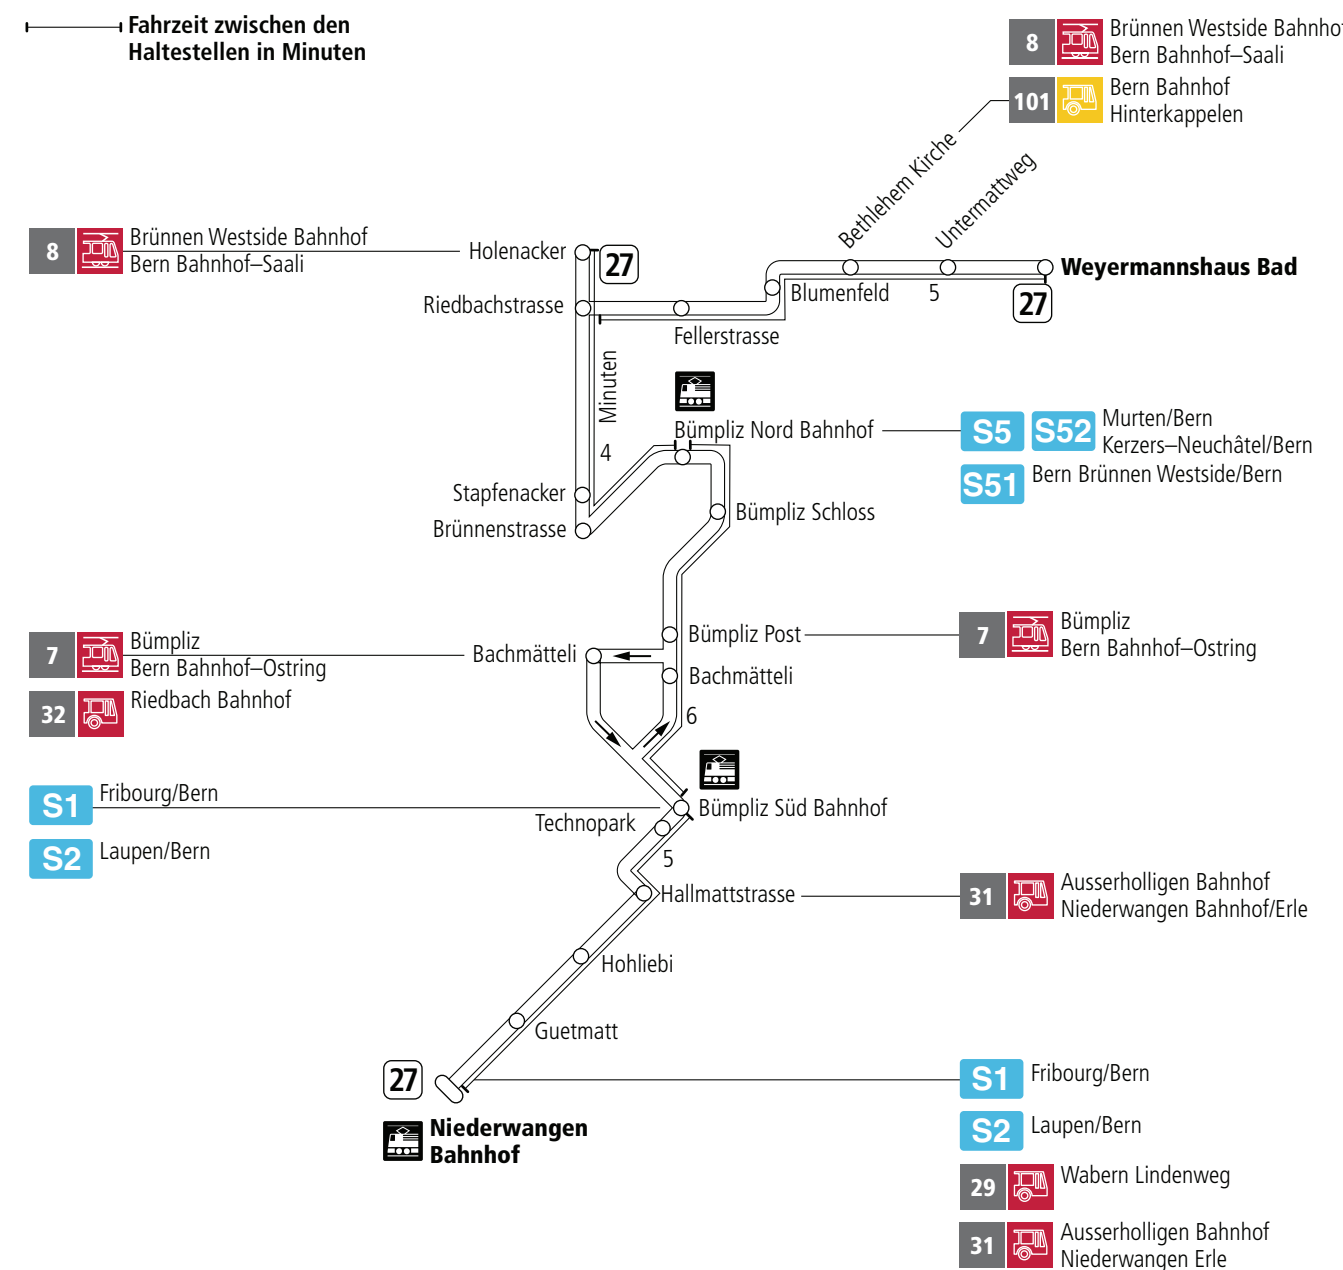

Linie 27

Niederwangen Bahnhof - Weyermannshaus Bad
Weyermannshaus Bad - Niederwangen Bahnhof

BERN MOBIL
INTELLIGENT UNTERWEGS

Abfahrten ab Weyermannshaus Bad ▶▶▶ Niederwangen Bahnhof

Gültig bis 14. Dezember 2013

	Montag–Freitag	Samstag	Sonn- und Feiertag
5h			
6h	02 17 32 47		
7h	02 17 32 47	02 32	
8h	02 17 32 47	02 32	32
9h	02 17 32 47	02 32	02 32
10h	02 17 32 47	02 17 32 47	02 32
11h	02 17 32 47	02 17 32 47	02 32
12h	02 17 32 47	02 17 32 47	02 32
13h	02 17 32 47	02 17 32 47	02 32
14h	02 17 32 47	02 17 32 47	02 32
15h	02 17 32 47	02 17 32 47	02 32
16h	02 17 32 47	02 17 32 47	02 32
17h	02 17 32 47	02 32	02 32
18h	02 17 32 47	02 32	02 32
19h	02 17 32 47	02 32	02 32
20h	02 32	02 32	02 32
21h	02 32	02 32	02 32
22h	02	02	02
23h			
0h			

Alles Niederflerbusse (ohne Gewähr) ♿

Für Anschlüsse und Einhaltung der Abfahrtszeiten besteht keine Gewähr

Feiertage:

1. und 2. Januar, Karfreitag, Ostermontag, Auffahrt, Pfingstmontag, 1. August, 25. und 26. Dezember.